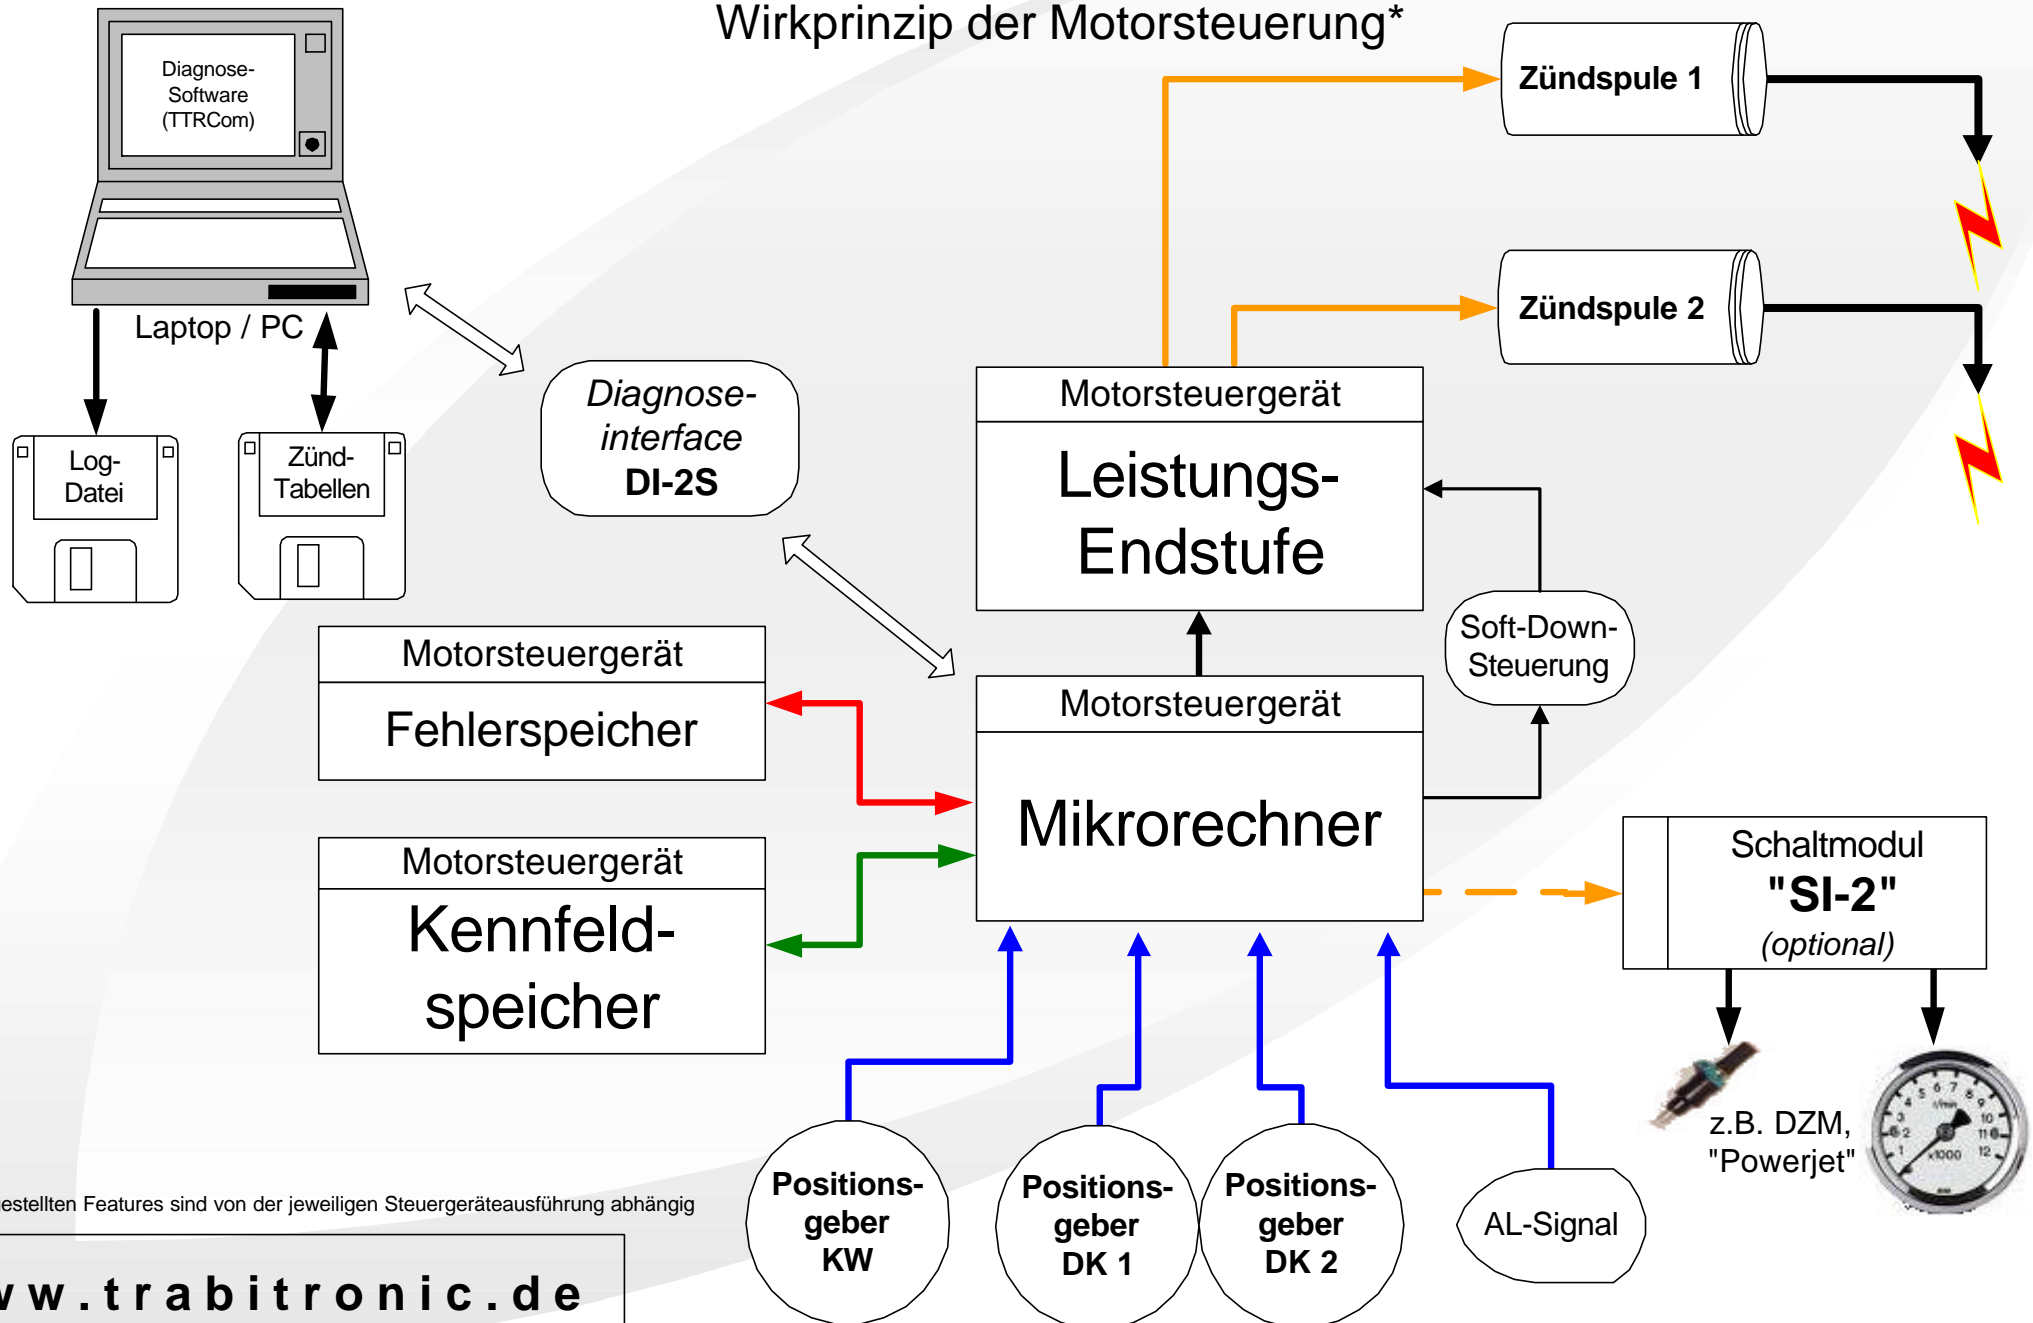

Trabitrone MBZA-2HR

Wirkprinzip der Motorsteuerung*

*Die dargestellten Features sind von der jeweiligen Steuergeräteausführung abhängig